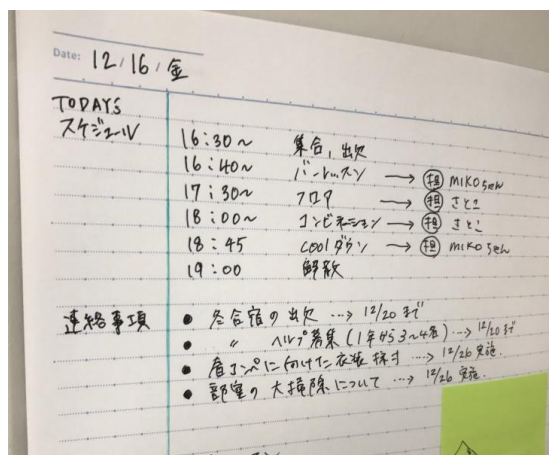

## ■『トムとジェリー ライトカラース』 5冊束

おなじみのトムとジェリーのコミック柄をハイトーンの明るい色合いで表現。ドタバタと躍動的なキャラクターを活かした、持っているだけで元気がもらえるデザインです。

 TOM AND JERRY and all related characters and elements © & ™ Turner Entertainment Co. (s17)

▲トムとジェリーが賑やかに駆け巡る元気いっぱいなイラスト。華やかかつハデ過ぎないカラーリングで学校や塾でも使いやすいデザインに仕上がっています。

■罫線(全商品共通) 6.5 mm罫 34行止罫

▲6.5 mm間隔にドットが配置された、ドット入り罫線。罫線の上に6.5mm 間隔でドットがある罫内容です。文頭を揃えたり、図形を描きやすく、スッキリとノートをまとめられます。

商品名	『DC Comicsクラシック』5冊束 『スポンジ・ボブ スマイラー』5冊束 『トムとジェリー ライトカラース』5冊束
仕様	製本:無線綴じ
内容	6.5mm罫34行止罫(ドット罫)ノ30枚
本体サイズ*	本文サイズ:179Wx252H バックサイズ:179Wx252Hx17D
希望小売価格	オープン価格